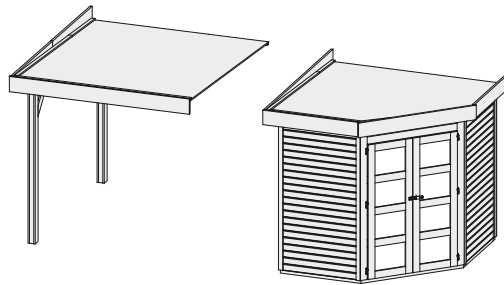

Zubehör Exklusiv

Produktinformation

Schleppdach 76523 76524

Außenmaße		B 224 × T 209 cm
Dachstand		B 242 × T 238 cm
Firsthöhe		H 218 cm
Dach		16 mm Dachplatte
Dachfläche		5,7 m²
Inkl Bitumendachbelag (Zur Ersteindeckung!)		1 Rolle (10 m²)
Bedarf Schindeln		-
Bedarf selbstklebende Dachfolie	(Haus & Schleppdach)	3 Rollen
Bedarf selbstklebende Bitumendachbahn		-
Pfosten		2 Stück (95 × 90 mm)
Paketmaße	(Schleppdach)	B 235 × T 100 × H 35 cm / 136 kg
Paketmaße	(Wände)	B 242 × T 102 × H 44 cm / 234 kg
Erhältliches Zubehör (gegen Aufpreis):		• Selbstklebende Dachfolie • Exklusive Seiten- und Rückwand

Anbauposition